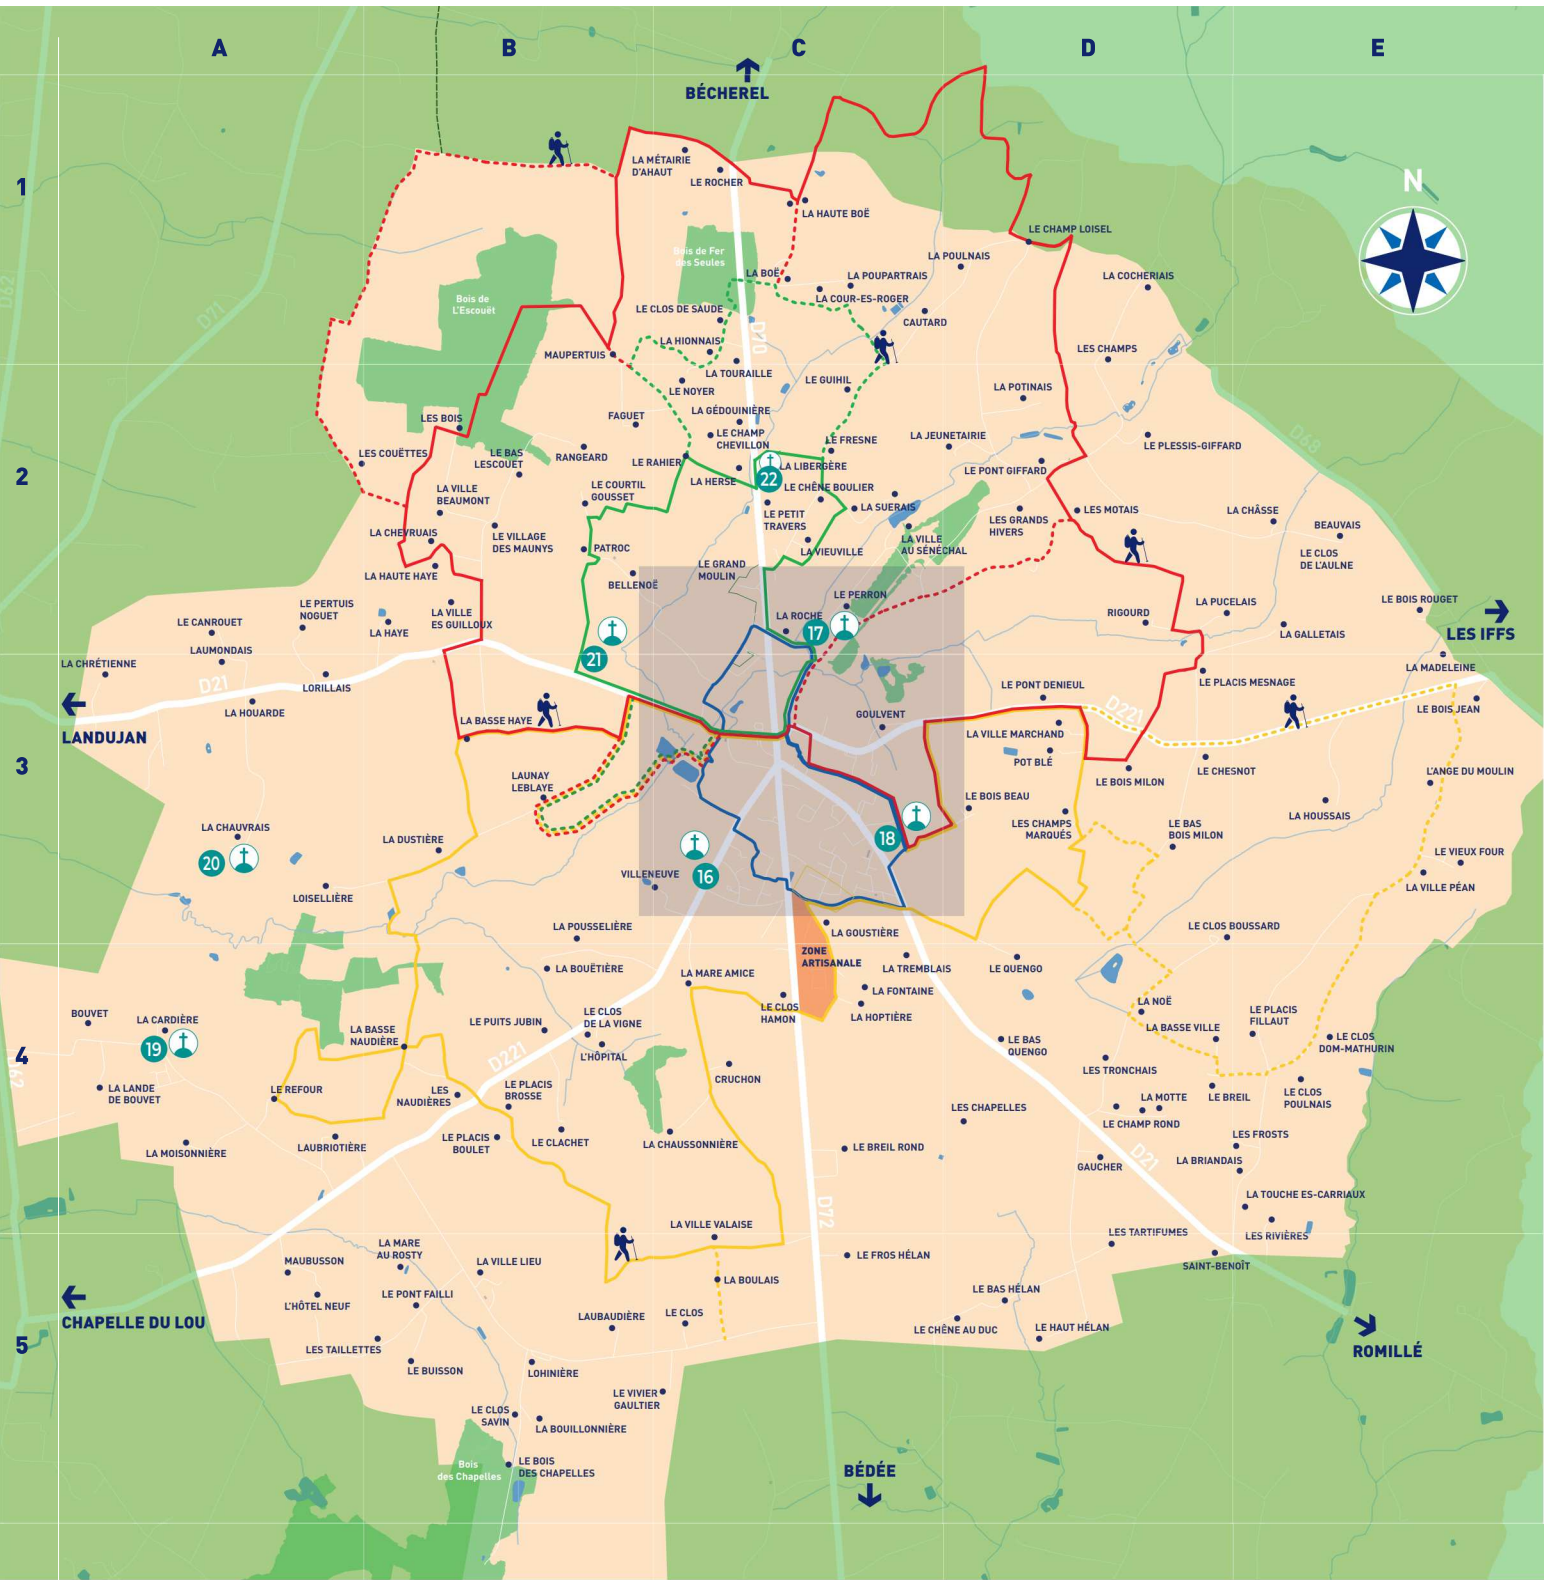

CIRCUITS DE RANDONNÉES

- Bourg - 4,2 km
Variante
- Patroc - 5 km
Variante
- Boucle Sud - 12 km
Variante
- Rocher - 14,4 km
Variante

- Faguet
- Fontaine (La)
- Fresne (Le)
- Fros Hélan (Le)
- Frosts (Les)
- Galletais (La)
- Gaucher
- Gédouinière (La)
- Goulvent
- Goustière (La)
- Grand Moulin (Le)
- Grands Hivers (Les)
- Guihil (Le)
- Haut Hélan (Le)
- Haute Boë (La)
- Haute Haye (La)
- Haye (La)
- Herse (La)
- Hionnais (La)
- Hoptière (La)
- Hôpital (L)
- Hôtel Neuf (L)
- Howard (La)
- Houssais (La)
- Jeunetaire (La)
- Lande de Bouvet (La)
- Laubaudière
- Laubriotière
- Laumondais
- Launay Leblaye
- Libergère (La)
- Lohinière
- Loissetière
- Lorillais
- Madelaine (La)
- Mare Amice (La)
- Mare au Rosty (La)
- Maubusson
- Maupertuis
- Métairie d'Ahaut (La)
- Moisonnière (La)
- Motais (Les)
- Moite (La)
- Naudières (Les)
- Noë (La)
- Noyer (Le)
- Patroc
- Perron (Le)
- Pertuis Noguet (Le)
- Petit Travers (Le)
- Placis Boulet (Le)
- Placis Brosse (Le)
- Placis Fillaut (Le)
- Placis Mesnage (Le)
- Plessis Giffard (Le)
- Pont Denieul (Le)
- Pont Failli (Le)
- Pont Giffard (Le)
- Pot Blé
- Potinais (La)
- Poulmais (La)
- Poupartrais (La)
- Pousselière (La)
- Pucelais (La)
- Puits Jubin (Le)
- Quengo (Le)
- Rahier (Le)
- Rangeard
- Refour (Le)
- Rigourd
- Rivières (Les)
- Roche (La)
- Rocher (Le)
- Saint-Benoît
- Suerais (La)
- Taillettes (Les)
- Tartiffumes (Les)
- Touche-Es-Carriaux
- Touraille (La)
- Tremblais (La)
- Tronchais (Les)
- Vieuville (La)
- Vieux Four (Le)
- Village des Maunys (Le)
- Ville au Sénéchal (La)
- Ville Beaumont (La)
- Ville es Guiloux (La)
- Ville Lieu (La)
- Ville Marchand
- Ville Péan
- Ville Valaise (La)
- Villeneuve
- Vivier Gaultier (Le)